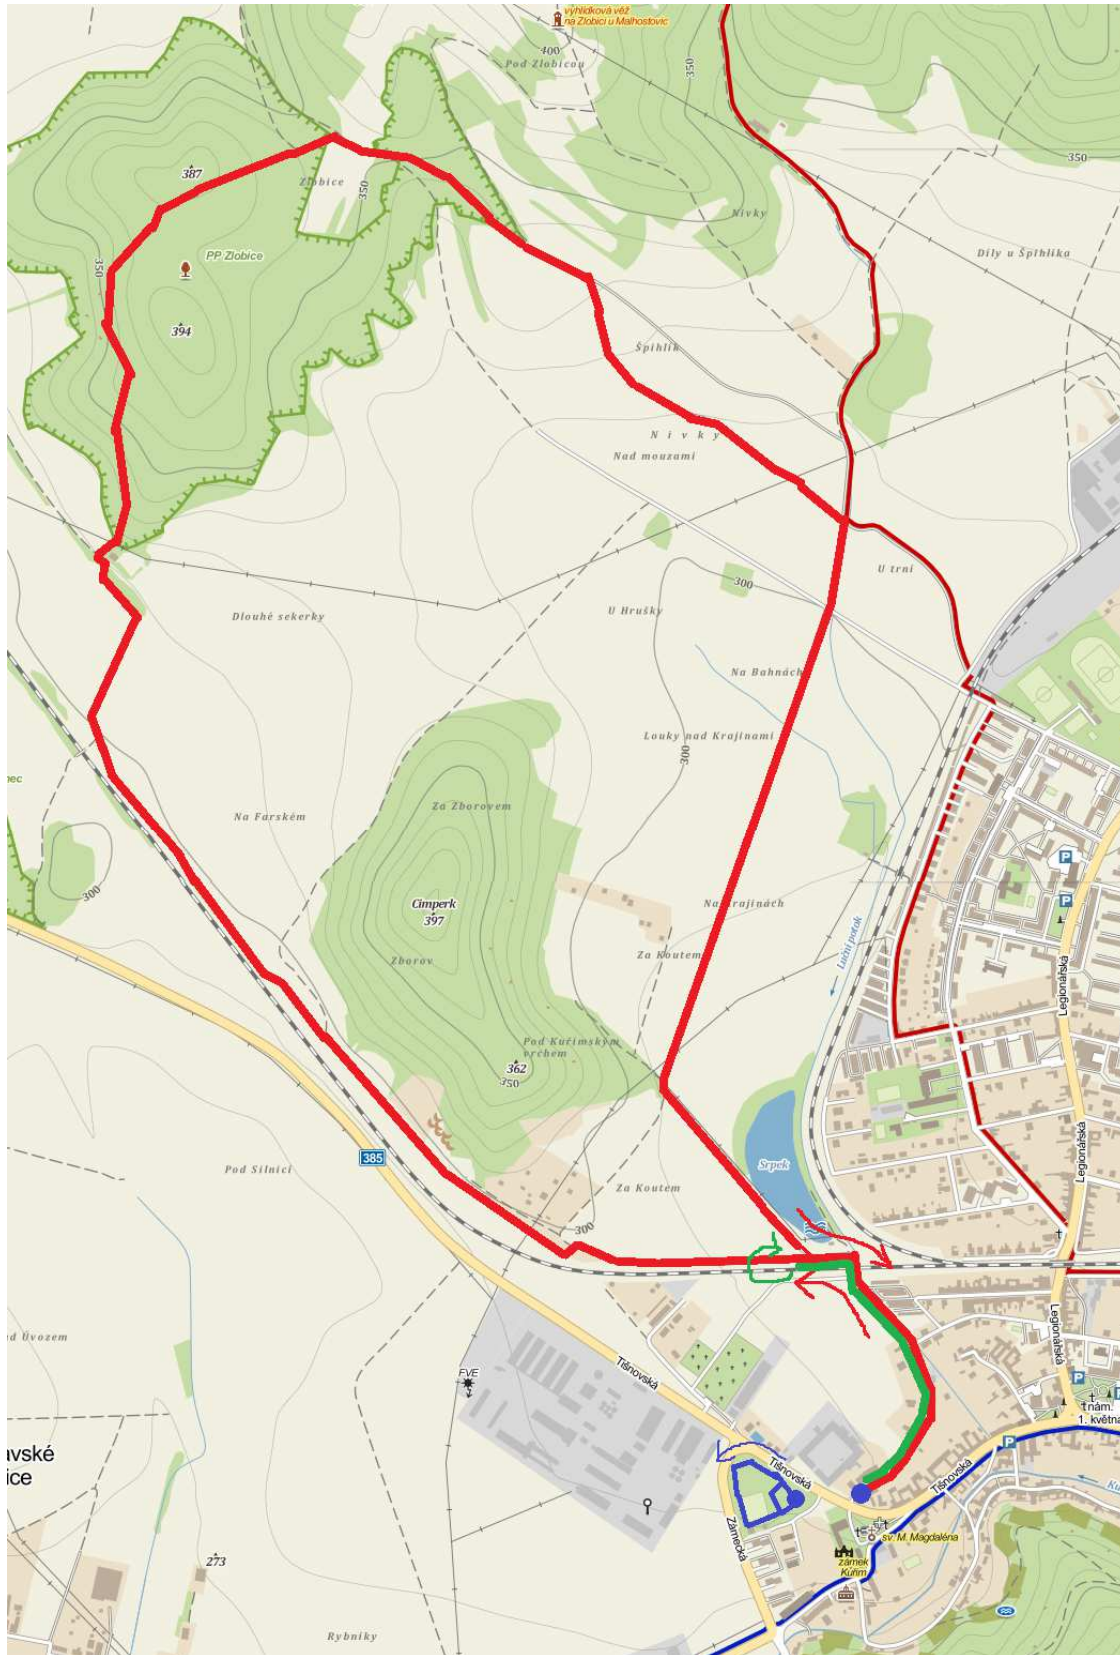

Ředitel závodu: Aleš Sikora, 608 661 139
Technické zabezpečení: Vítězslav Nováček, 602 501 949
Přihlášky předem možné: ales@sikora.cz

Dětské závody jsou okruhy v parku, 115m – 1510m
Závod dospělých – 7,3km
Lidový běh – 1,3km